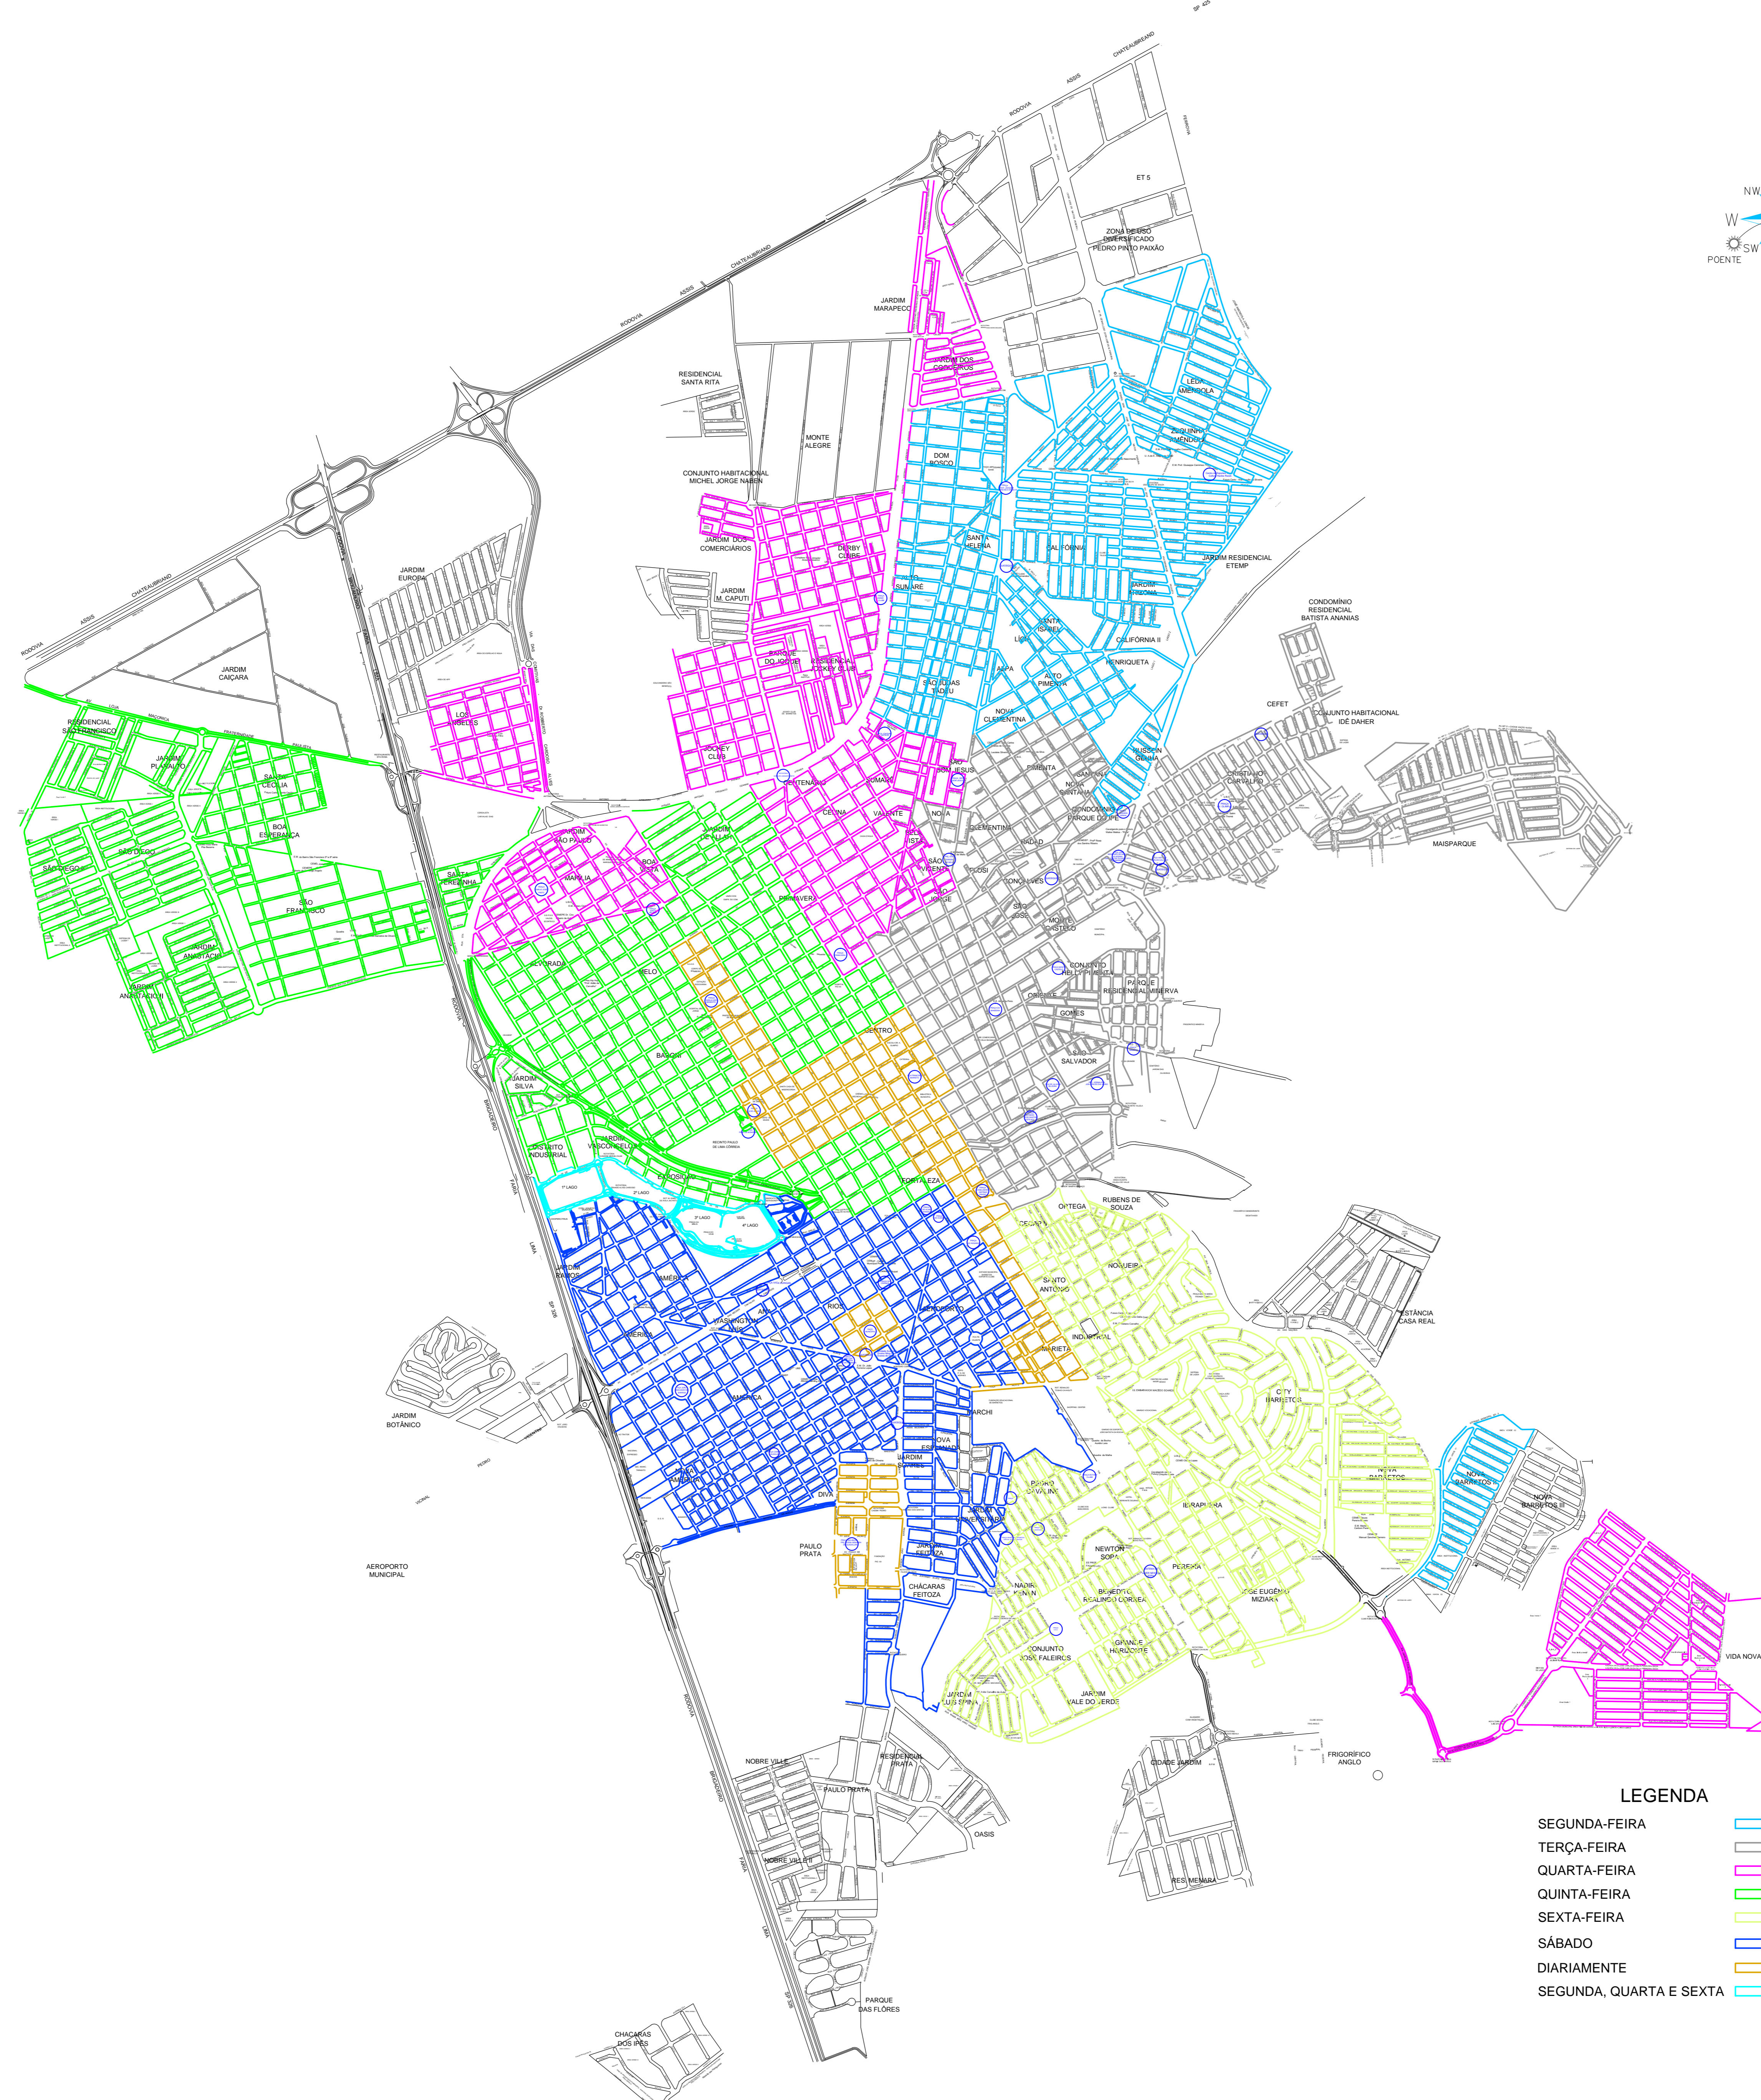

# MAPA DE BARRETOS-SP - FREQUÊNCIA DE VARRIÇÃO

**LEGENDA**

SEGUNDA-FEIRA	
TERÇA-FEIRA	
QUARTA-FEIRA	
QUINTA-FEIRA	
SEXTA-FEIRA	
SÁBADO	
DIARIAMENTE	
SEGUNDA, QUARTA E SEXTA	