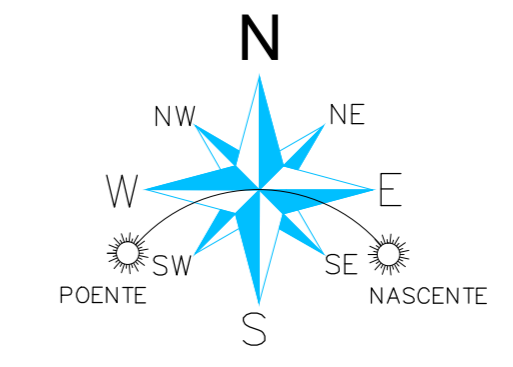

# MAPA DE BARRETOS-SP - FREQUÊNCIA DE VARRIÇÃO

**LEGENDA**

SEGUNDA-FEIRA	
TERÇA-FEIRA	
QUARTA-FEIRA	
QUINTA-FEIRA	
SEXTA-FEIRA	
SÁBADO	
DIARIAMENTE	
SEGUNDA, QUARTA E SEXTA	